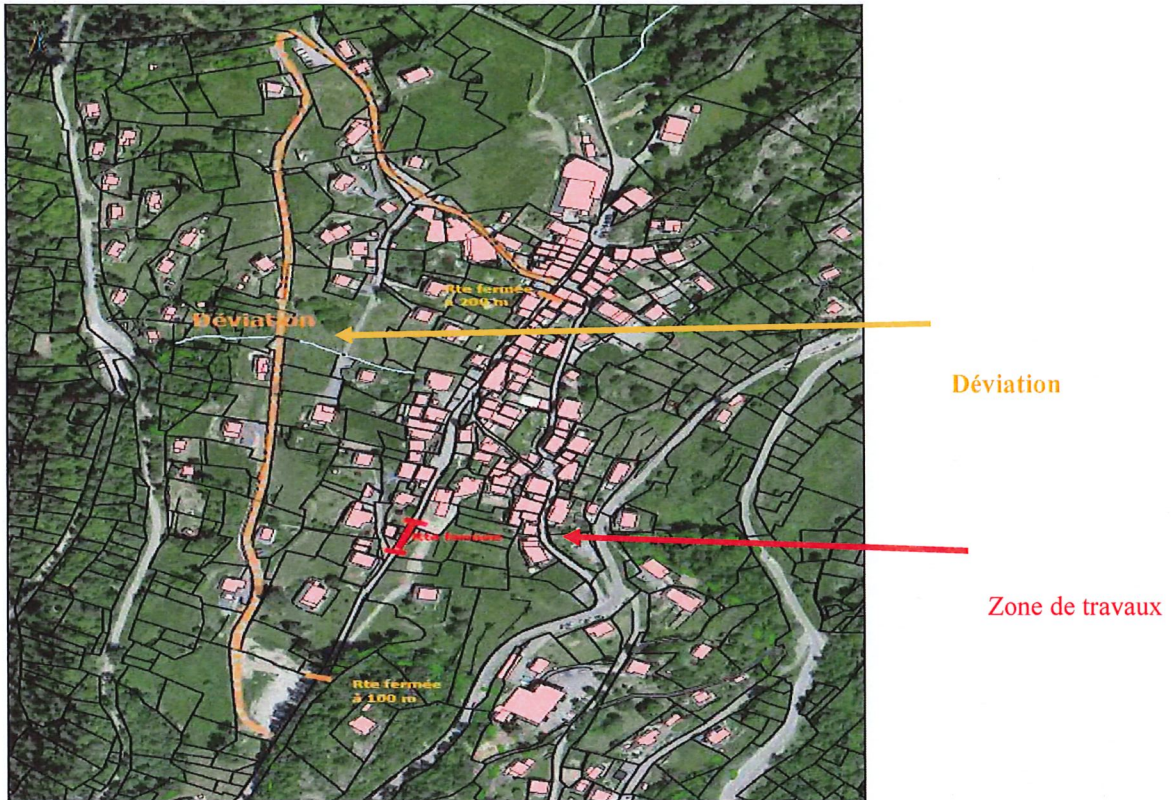

MUNICIPALITE DE SALVAN

## Rue du Village, aux Granges

En raison de travaux de raccordement des services et de la construction d'une route d'accès à une construction, La rue du Village aux Granges sera **fermée à tout trafic**

**du 16 août jusqu'au 26 août**

**24h sur 24**

Merci de suivre la

**Dévi**

par la route de la Fontanasse

Merci de votre compréhension