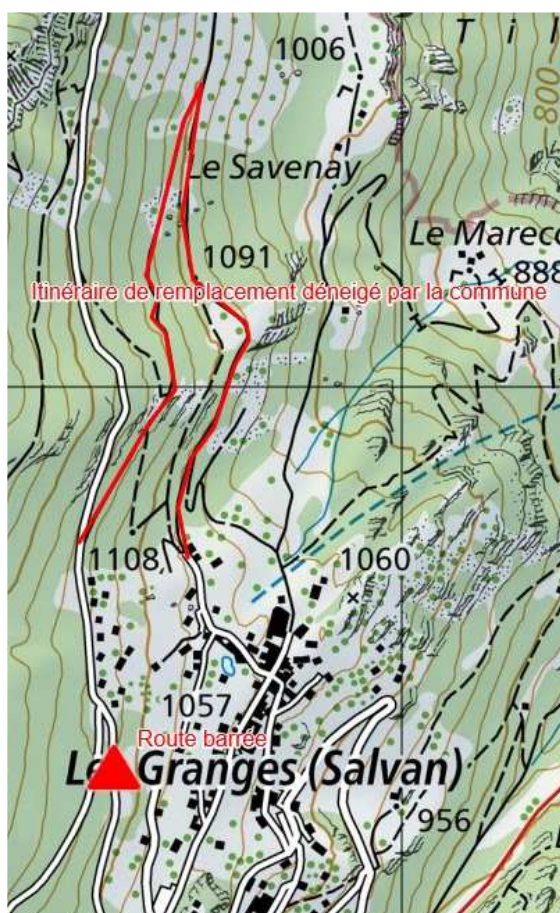

## La Fontanasse

La route cantonale  
Salvan-Vallon de Van  
sera  
**fermée de la trifurcation  
des Granges jusqu'au  
carrefour de Fontanasse  
(départ de la route  
de Planajeur  
pour fouille eau potable)**

**du lundi 13 mars  
au vendredi 24 mars 2023**

Merci de suivre la

**Déviati**

mise en place

par la route forestière du Dailley.

Salvan, le 28 février 2023

L'Administration communale

Tourner la page

## La Fontanasse – Planajeur – Les Peutex

La route communale La Fontanasse – Les Peutex sera fermée **par secteur** depuis le couvert de Planajeur jusqu'au nouveau réservoir des Peutex

dès le **lundi 27 mars 2023**