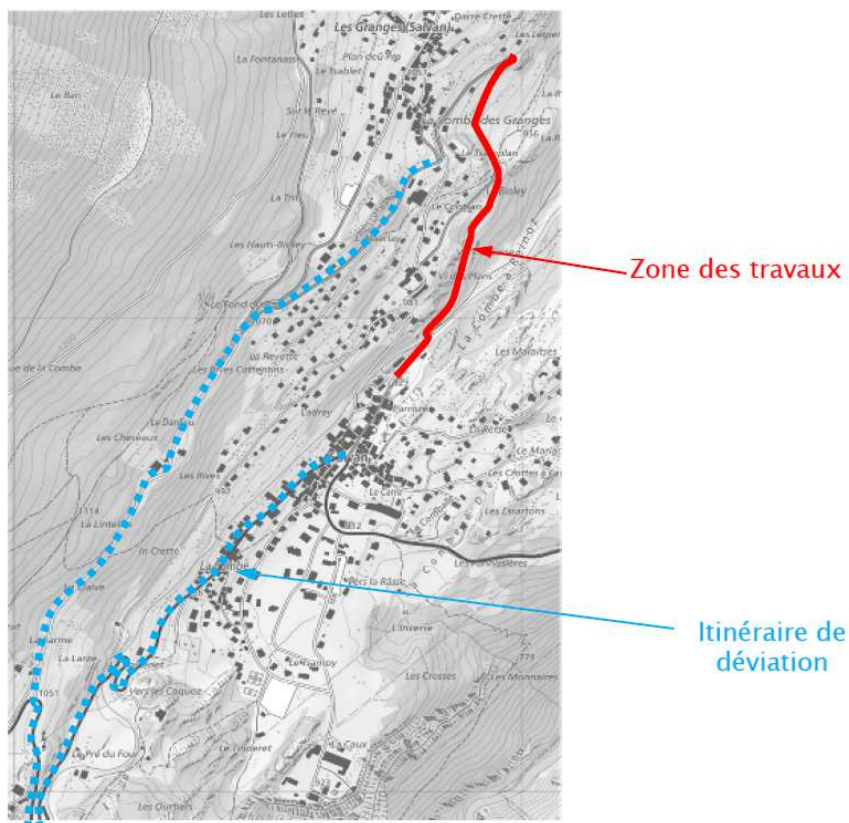

MUNICIPALITE DE SALVAN

Fermeture

Route cantonale Salvan - Les Granges

En raison de travaux de réfection complète de la chaussée,
le tronçon <gare de Salvan – virage de la Combe des Granges>
sera **fermé à tout trafic**

du 2 mai le matin jusqu'au 3 juin le soir

24h sur 24

Merci de suivre la

par le chemin des Dames
mise en place.

Pour tout renseignement : Service de la mobilité, Martigny, 027 607 11 00

Merci de votre compréhension